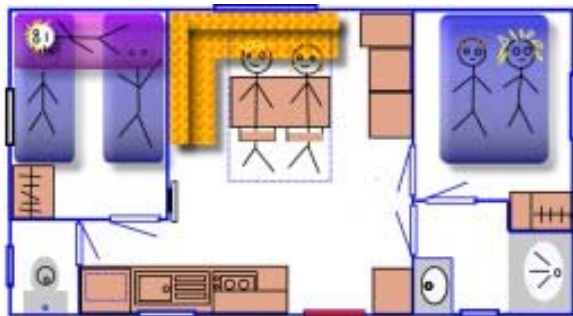

Famiglia :

6.12m x 4.00m

Un modèle convenant à une famille (jusqu'à 3 enfants) ou deux couples 4 adultes et un enfant (- de 10 ans)

Table pique-nique en bois.

Super Famiglia : 7.32m x 4.00m

6 adultes et un enfant (- de 10 ans)

Table pique-nique en bois

Salon / séjour

1 cuisine aménagée avec plaque de cuisson 4 feux, hotte aspirante, réfrigérateur / congélateur, four à micro-ondes,

1 table, 2 tabourets, 1 banquette avec dossier

super famiglia convertible en lit (130cm par 190cm)

W C et salle d'eau

Chambre parents

sommier à lattes (140cm x 190 cm)

Chambre enfants

famiglia 2 sommiers à lattes (70cm x 190cm)

super famiglia 2 sommiers à lattes (80cm x 190cm)

1 lit wagon - enfant - de 10 ans (60cm x 180cm)