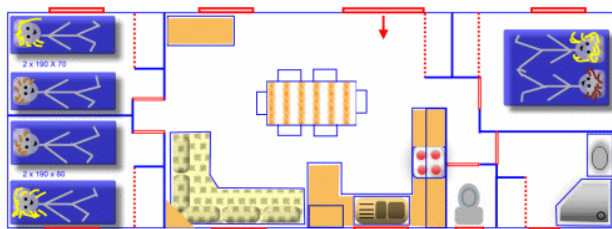

Résidences mobiles Comtesse

3 chambres 6 personnes Climatisation

Le plus spacieux et luxueux de nos mobile homes cuisine équipée d'un lave-vaisselle, lave-linge, agréable salon avec canapé d'angle, CD/radio, Salle d'eau spacieuse, vrais volets,

Salon/séjour :

- Cuisine entièrement équipée
- cuisinière 4 feux/four,
- hotte électrique
- évier 2 bacs
- réfrigérateur/congélateur,
- four micro-ondes
- lave-vaisselle, lave-linge
- canapé d'angle
- radio/lecteur CD
- climatisation réversible

Chambre parents:

- 1 lit (140 cm par 190 cm)

Chambre 2:

- 2 lits (80cm par 190 cm)

Chambre 3:

- 2 lits (80 cm par 190 cm)
- WC séparé

terrasse bois (couverte en partie) avec table picnic et barbecue gaz.

sur un emplacement préservé avec vue sur mer

les lits simples peuvent être rapprochés pour accueillir trois couples