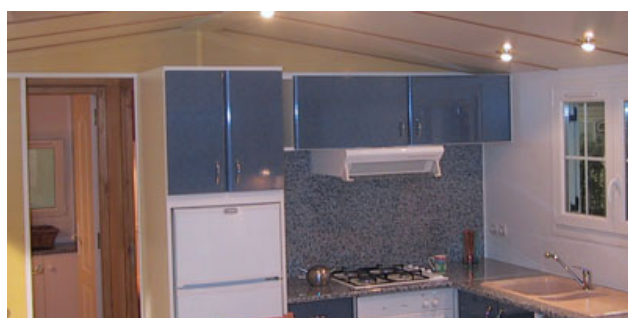

Résidences mobiles Comtesse

3 chambres 6 personnes Climatisation

Le plus spacieux et luxueux de nos mobile homes cuisine équipée d'un lave-vaisselle, lave-linge, agréable salon avec canapé d'angle, CD/radio, Salle d'eau spacieuse, vrais volets,

Salon/séjour :

- Cuisine entièrement équipée
- cuisinière 4 feux/four,
- hotte électrique
- évier 2 bacs
- réfrigérateur/congélateur,
- four micro-ondes
- lave-vaisselle, lave-linge
- canapé d'angle
- radio/lecteur CD
- climatisation réversible