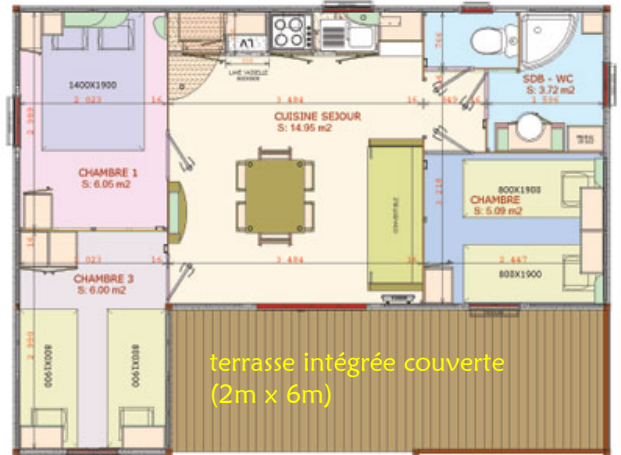

**Chalets 3 chambres
6/8 personnes**

tout confort
climatisation réversible, plaque 4 feux, frigo-congélateur,
lave-vaisselle, micro-ondes,

W C et salle d'eau

1x sommier à lattes (140cm x 190 cm)

1x convertible en lit (140cm par 190cm)

4x sommiers à lattes (80cm x 190cm)

emplacement lit bébé chambres 1 et 3

Lavetta 2009

Table pique-nique en bois