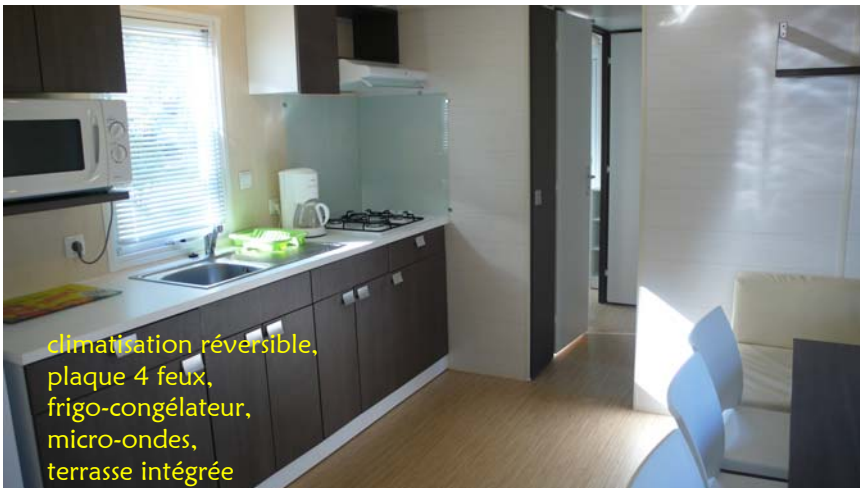

# Chene 2009

3 chambres

6 personnes

9,32 x 4,00 m

W C et salle d'eau

1x sommier à lattes (140cm x 190 cm)

2x sommiers à lattes (80cm x 190cm)

2x lits superposés (80cm x 190cm)

emplacement lit bébé chambre parents

climatisation réversible,  
plaque 4 feux,  
frigo-congélateur,  
micro-ondes,  
terrasse intégrée

Lavetta 2009

Table pique-nique en bois